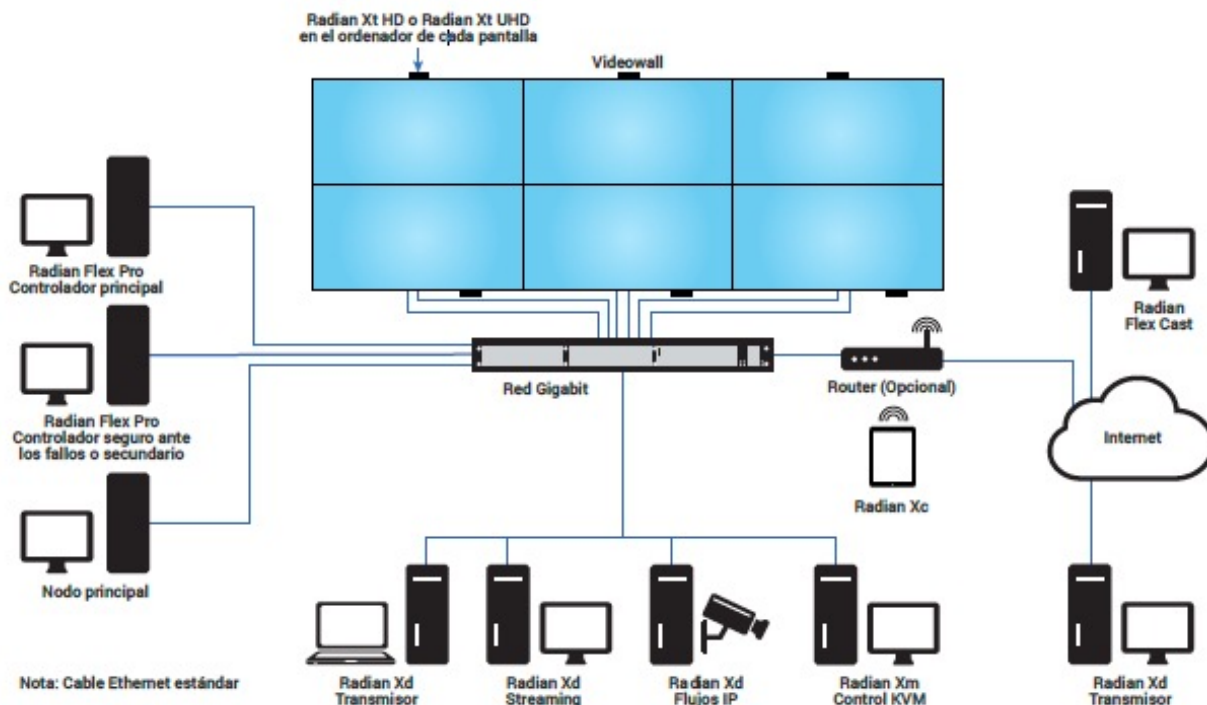

DIGITAL SIGNAGE

CONFIGURACION RADIAN FLEX

COMPARATIVA DE CARACTERÍSTICAS DE RADIAN FLEX SUITE Y RADIAN FLEX PRO SUITE		
Característica	Radian Flex Suite	Radian Flex Pro Suite
Animación – Mueva y cambie el tamaño del contenido, la orientación, transparencia, etc de forma rápida y sencilla sin tener que renderizarlo.	•	•
Manipulación de contenidos – Mueva, redimensione, haga zoom, gire, ajuste el nivel de transparencia, sombree o filtre y clone sus contenidos en tiempo real y sin retardo.	•	•
Planificación y restauración – Guarde los contenidos y restáurelos a petición o programe la visualización.	•	•
Presentación de diapositivas – Los controles, sencillos de usar, le permiten seleccionar contenidos de cualquier origen, bien sea vídeo en directo, textos o imágenes, para cambiar automáticamente de una vista a la siguiente con un control completo del fondo, las capas y transiciones.	•	•
SmartFrame – Encuadre inteligente: haga un uso óptimo del área de visualización, y de su tiempo, con contenidos que se dimensionan automáticamente según su zona de visualización.	•	•
Motor de vídeo – posibilidad de vídeo 4K y rendimiento avanzado para un renderizado del vídeo de reproducción de la máxima calidad.	•	•
Tolerancia a los fallos – Controladores duales para un funcionamiento seguro ante los fallos sin tiempos de inactividad.		*
Control del diseño – Admite múltiples videowall desde un solo sistema y configuraciones únicas con pantallas en vertical.		*
Control Flex Pro – Disfrute del control del teclado y ratón desde un origen remoto.		*
Control KVM Xm – Conecte y controle dispositivos remotamente.		*
Servicios Xs (API) – Disfrute de la posibilidad de controlar su sistema Radian Flex desde aplicaciones externas y dispositivos, como por ejemplo tablets, Smartphones, AMX, Creston y otros sistemas de control.		*